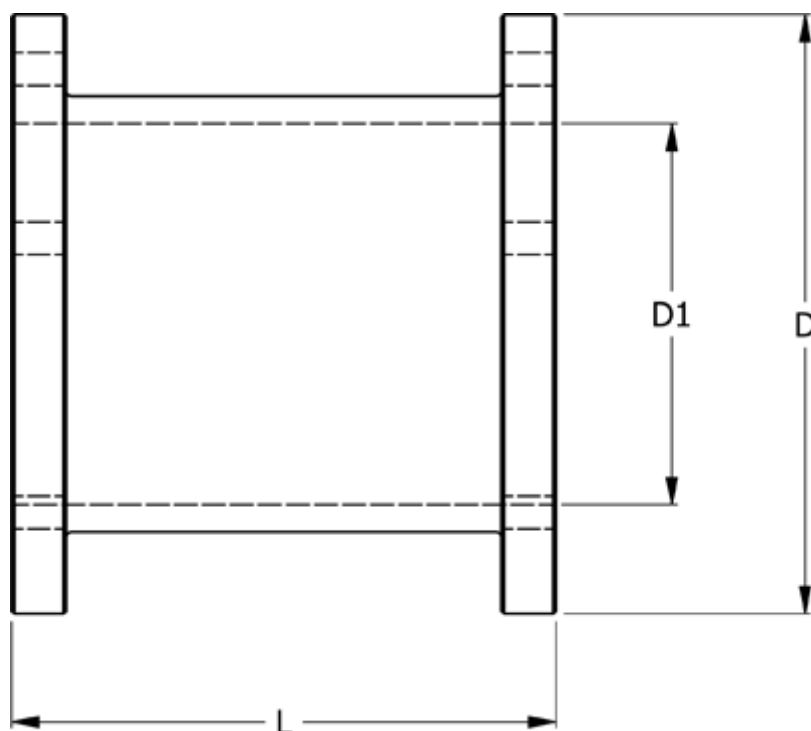

Varenummer: 330611006140
Beskrivelse: Koblingsdel N-Eupex str. 110
Part 6 - 140 mm

Mål

D	= 110
D1	= 80
L	= 140
Moment (Nm)	= 160